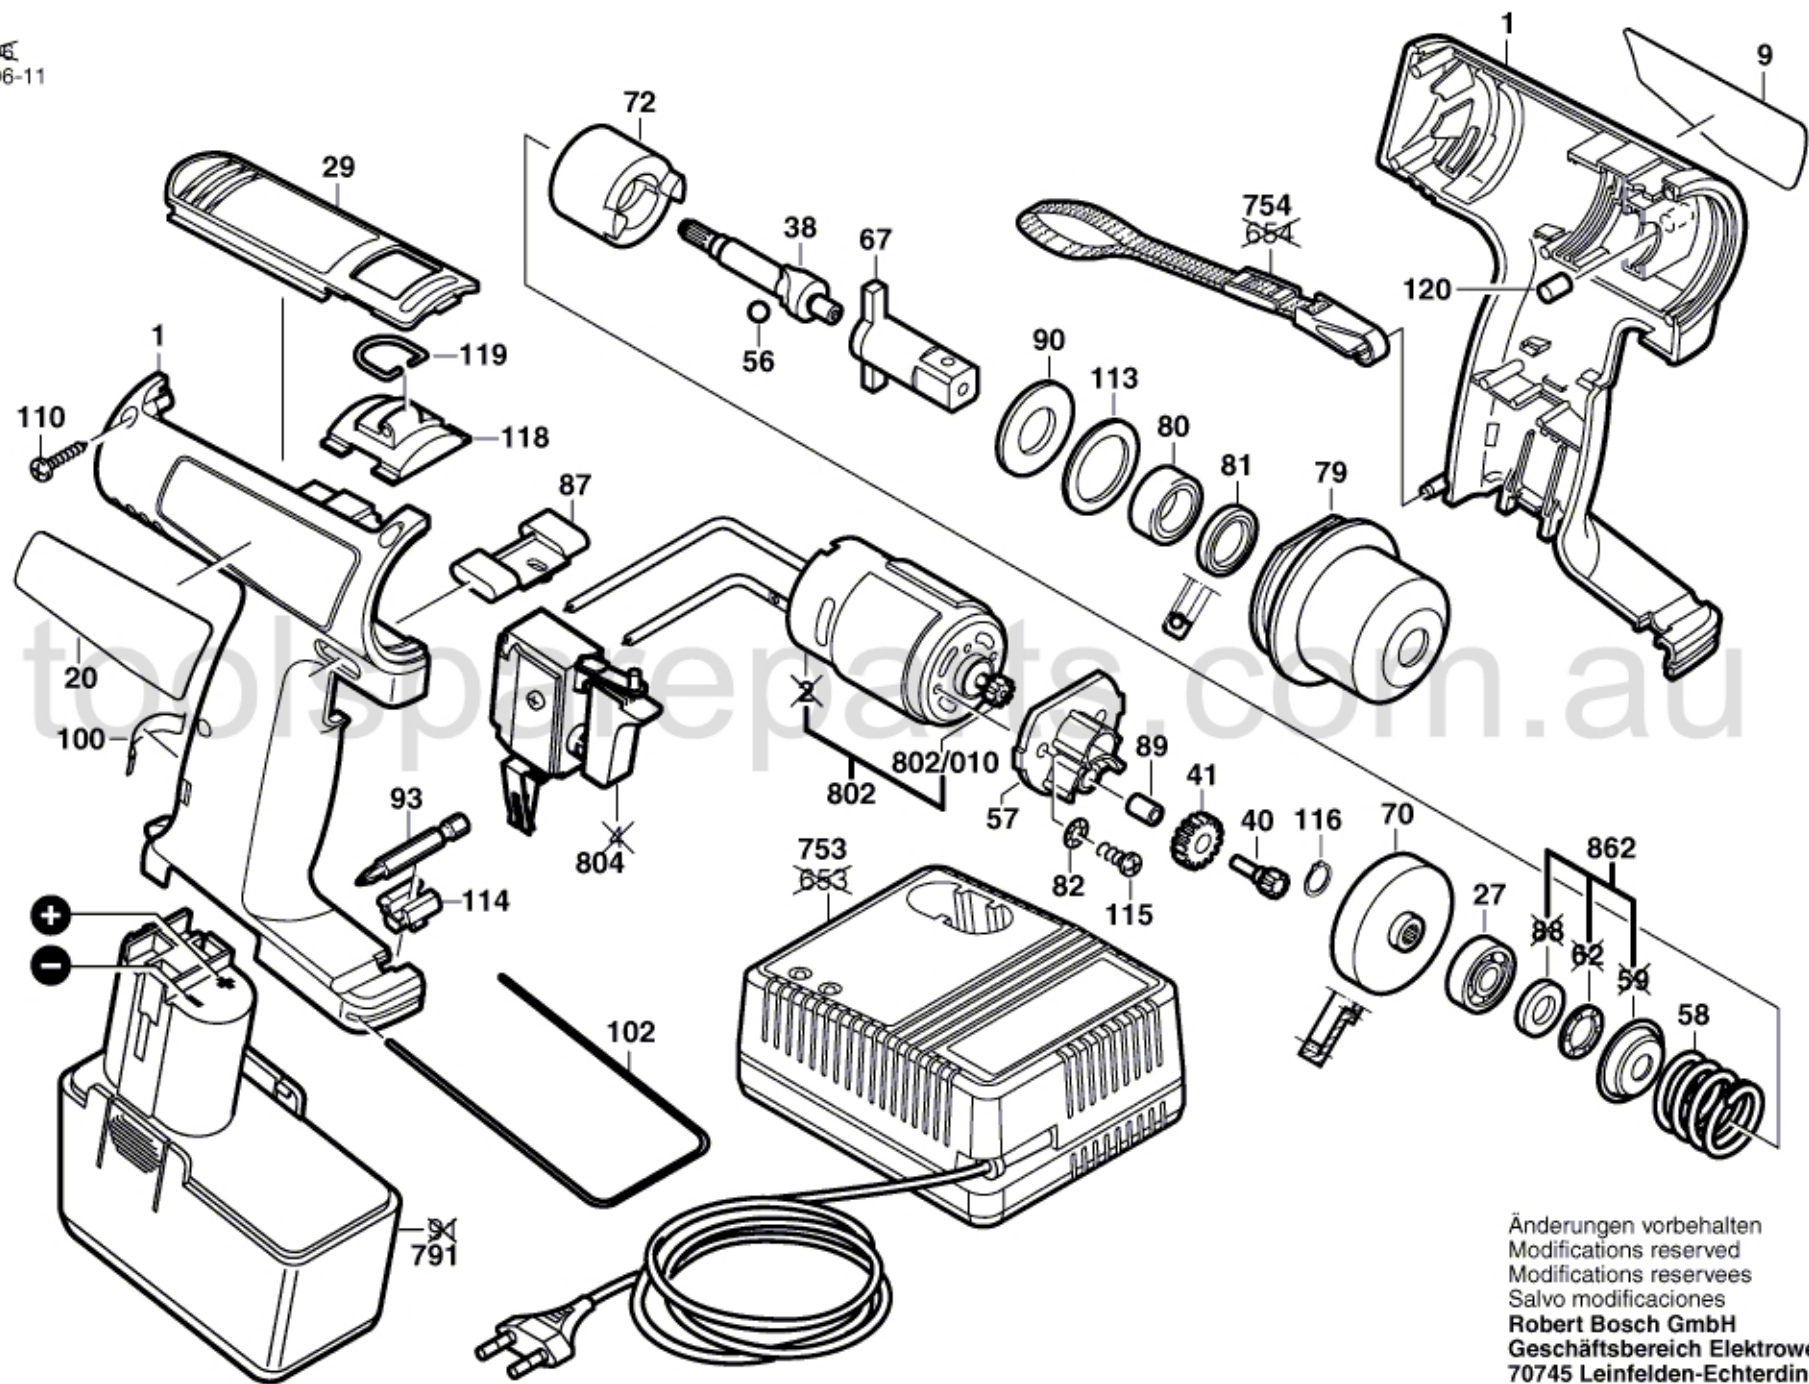

0 601 939 580  
Stand } 97-06  
Issue } 97-06-11

Änderungen vorbehalten  
Modifications reserved  
Modifications reserves  
Salvo modificaciones  
**Robert Bosch GmbH**  
Geschäftsbereich Elektrowerzeuge  
70745 Leinfelden-Echterdingen